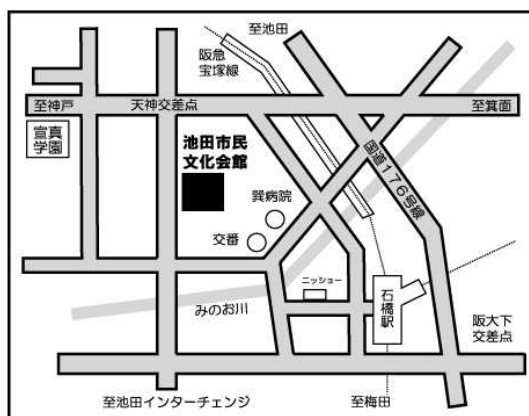

第16回 大阪高校生 演劇フェスティバルin池田

こんにちは、北摂子ども文化協会です。当協会は「子どもの権利条約」の普及・推進をめざして活動しているNPO法人です。高校生たちの「演じたい」という熱い思いを受けとめて応援しています。今年も、実行委員会の高校演劇連盟の先生方と一緒に、第15回大阪高校生演劇フェスティバルin池田を開催いたします。

このフェスティバルでは、勝ち抜きや選抜ではなく、のびのびと演じることや、出演校同士が協力し合って自分たち自身のフェスティバルを作り上げることを大切にしています。

さあ、今年はどんな作品が展開されることでしょうか。どうぞお楽しみ下さい。

プログラム ※記載時間はあくまでも予定の為、多少前後する場合があります。ご了承ください。

1. 9:30 開場
   9:50 開演挨拶
   (午前の部) 10:00 「偽-ヒトノタメ-」 府立豊島高等学校
   「に」 府立堺西高等学校
   (午後の部) 13:20 「はじめのはじめの だいいっぱ」 府立布施高等学校
   「運び屋」 府立桜塚高等学校
   「MIYOKO MY LOVE」 金蘭会高等学校
   17:15 フィナーレ(全員参加)
   17:45 閉演・終了(予定)

会場：池田市民文化会館小ホール

池田市天神1-7-1
梅田より急行で20分
阪急宝塚線石橋駅下車徒歩10分

お問い合わせは・・・

特定非営利活動法人 北摂子ども文化協会
TEL:072-761-9245
E-mail: hokusetsukodomo@wombat.zaq.ne.jp

企画：大阪高校生演劇フェスティバルin池田 実行委員会
主催：特定非営利活動法人 北摂子ども文化協会
後援：池田市・池田市教育委員会・大阪府高等学校演劇連盟